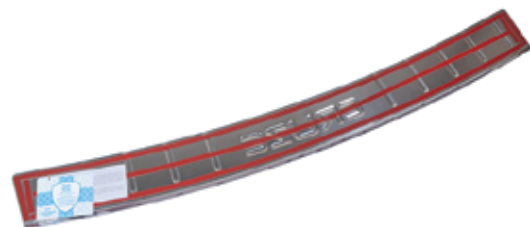

## Торговая марка «DolleX» представляет Накладки внутренних порогов

- Придают автомобилю стильный и неповторимый вид
- Эффективно защищают пороги от повреждения лакокрасочного покрытия

- Полированная нержавеющая сталь
- Толщина стали 0,5 мм
- Быстрая установка
- Крепление на двухстороннюю липкую ленту

**DolleX®** НАКЛАДКИ НА ПОРОГИ

Для а/м MAZDA CX-7

Art. NPS-030

Комплект:  
размер 450x55 мм. - 2 шт.  
размер 200x55 мм. - 2 шт.

Произведено по заказу ООО «Доллекс»

www.dollex.ru

Перед установкой протрите пороги спиртовой салфеткой, находящейся в комплекте.

## Накладки бампера декоративные

- Придают автомобилю стильный и неповторимый вид
- Эффективно защищают бампер от повреждения лакокрасочного покрытия

- Полированная нержавеющая сталь
- Толщина стали 0,5 мм
- Быстрая установка
- Крепление на двухстороннюю липкую ленту